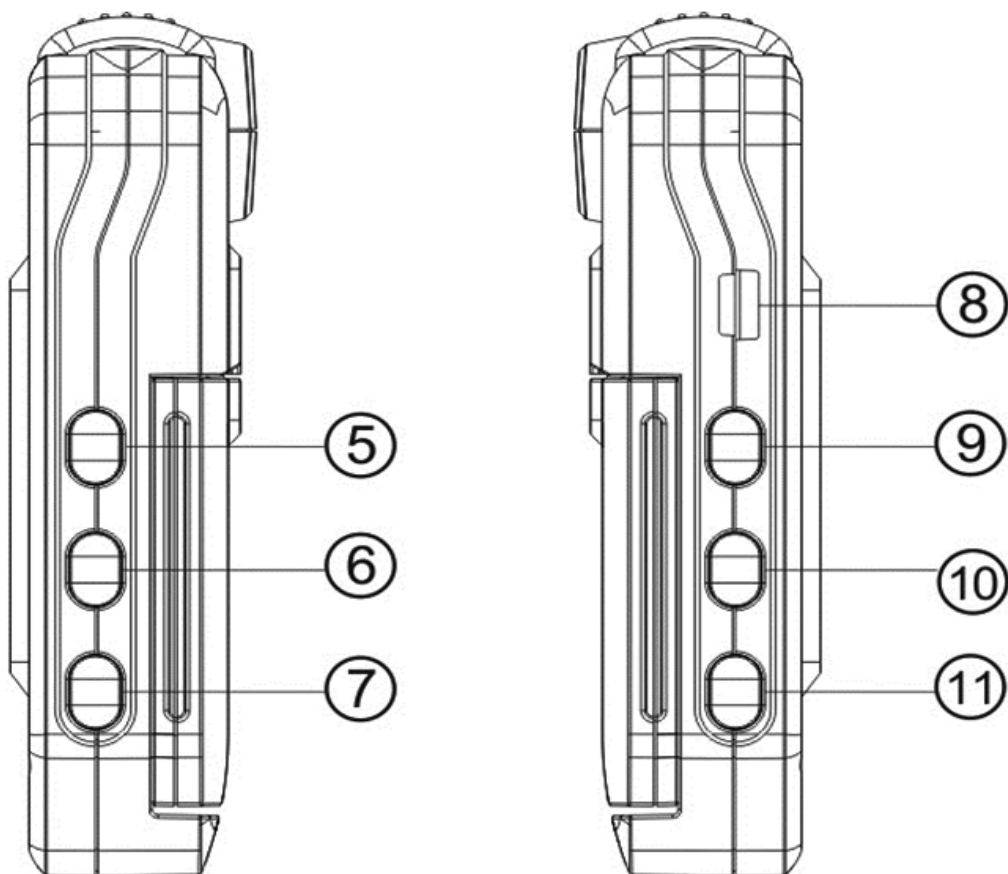

Structura produsului

1. Afisaj
2. Lumina de afisare
3. MICROFON
4. Slot card TF
5. Tasta pornire
6. Tasta Meniu
7. Tasta Mod
8. Slot USB
9. Tasta Sus
10. Tasta Jos
11. Tasta Inregistrare/Camera
12. LED
13. Lentile
14. Difuzor
15. Tasta Resetare

Meniul setarii functiilor

Dupa pornirea dispozitivului, apasati tasta Meniu pentru a accesa interfata setarilor. Selectati un element din meniu, folosind tastele Sus/Jos, apasati butonul Inregistrare pentru a accesa submeniul si selectati pozitia functiei specifice si apoi apasati tasta Inregistrare pentru a confirma. Dupa confirmare, apasati tasta Meniu pentru a iesi.

1. Modul Inregistrare

Dupa apasarea tastei de pornire sau la conectarea incarcatorului, DVR-ul intra automat in modul de inregistrare si incepe inregistrarea, in acest moment, indicatorul luminos de culoare albastra palpaie. In timpul inregistrarii video, apasati tasta de inregistrare pentru a opri inregistrarea video, in acest moment, indicatorul luminos albastru nu va mai palpai.