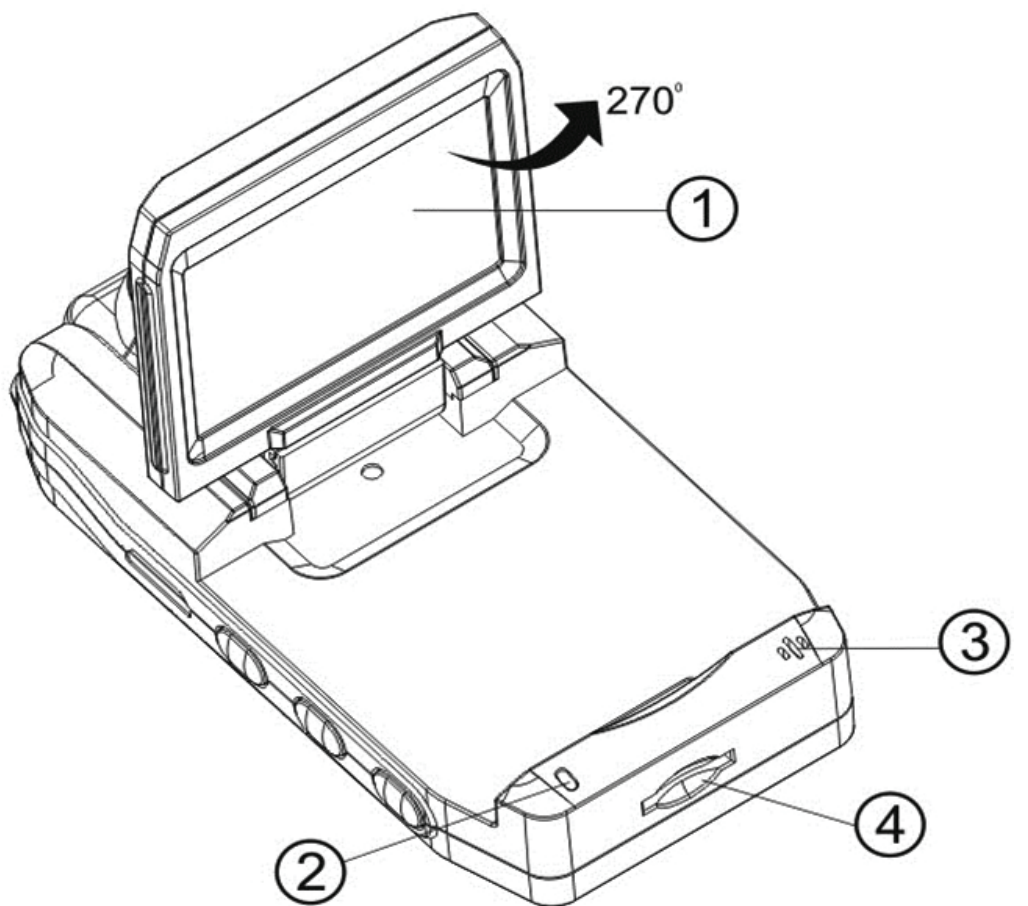

Structura produsului

1. Afisaj
2. Lumina de afisare
3. MICROFON
4. Slot card TF
5. Tasta pornire
6. Tasta Meniu
7. Tasta Mod
8. Slot USB
9. Tasta Sus
10. Tasta Jos
11. Tasta Inregistrare/Camera
12. LED
13. Lentile
14. Difuzor
15. Tasta Resetare

Meniul setarii functiilor

Dupa pornirea dispozitivului, apasati tasta Meniu pentru a accesa interfata setarilor. Selectati un element din meniu, folosind tastele Sus/Jos, apasati butonul Inregistrare pentru a accesa submeniul si selectati pozitia functiei specifice si apoi apasati tasta Inregistrare pentru a confirma. Dupa confirmare, apasati tasta Meniu pentru a iesi.

1. Modul Inregistrare

Dupa apasarea tastei de pornire sau la conectarea incarcatorului, DVR-ul intra automat in modul de inregistrare si incepe inregistrarea, in acest moment, indicatorul luminos de culoare albastra palpaie. In timpul inregistrarii video, apasati tasta de inregistrare pentru a opri inregistrarea video, in acest moment, indicatorul luminos albastru nu va mai palpai.