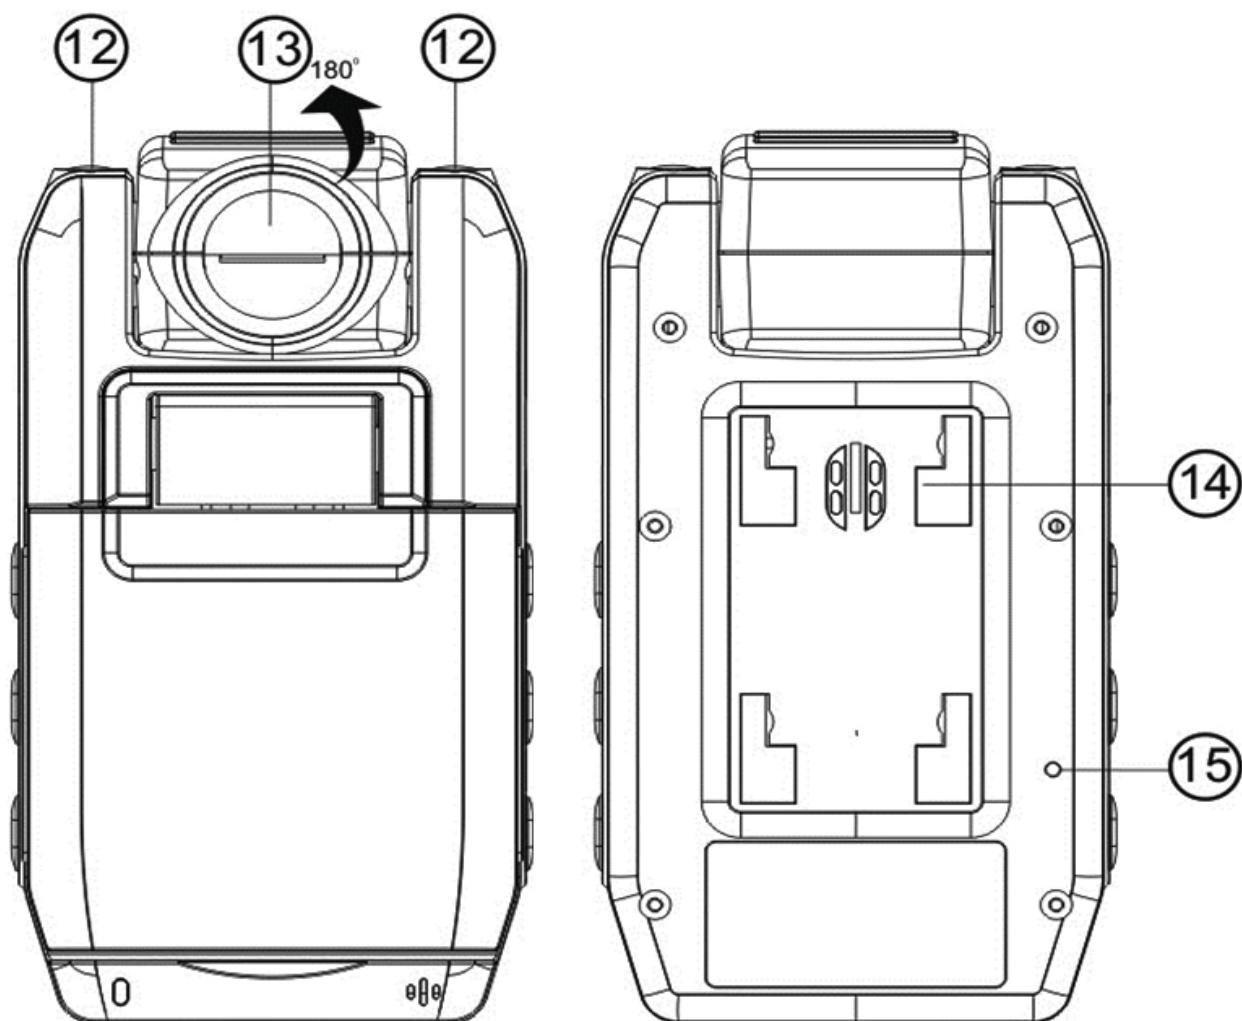

Structura produsului

1. Afisaj
2. Lumina de afisare
3. MICROFON
4. Slot card TF
5. Tasta pornire
6. Tasta Meniu
7. Tasta Mod
8. Slot USB
9. Tasta Sus
10. Tasta Jos
11. Tasta Inregistrare/Camera
12. LED
13. Lentile
14. Difuzor
15. Tasta Resetare

Meniul setarii functiilor

Dupa pornirea dispozitivului, apasati tasta Meniu pentru a accesa interfata setarilor. Selectati un element din meniu, folosind tastele Sus/Jos, apasati butonul Inregistrare pentru a accesa submeniul si selectati pozitia functiei specifice si apoi apasati tasta Inregistrare pentru a confirma. Dupa confirmare, apasati tasta Meniu pentru a iesi.